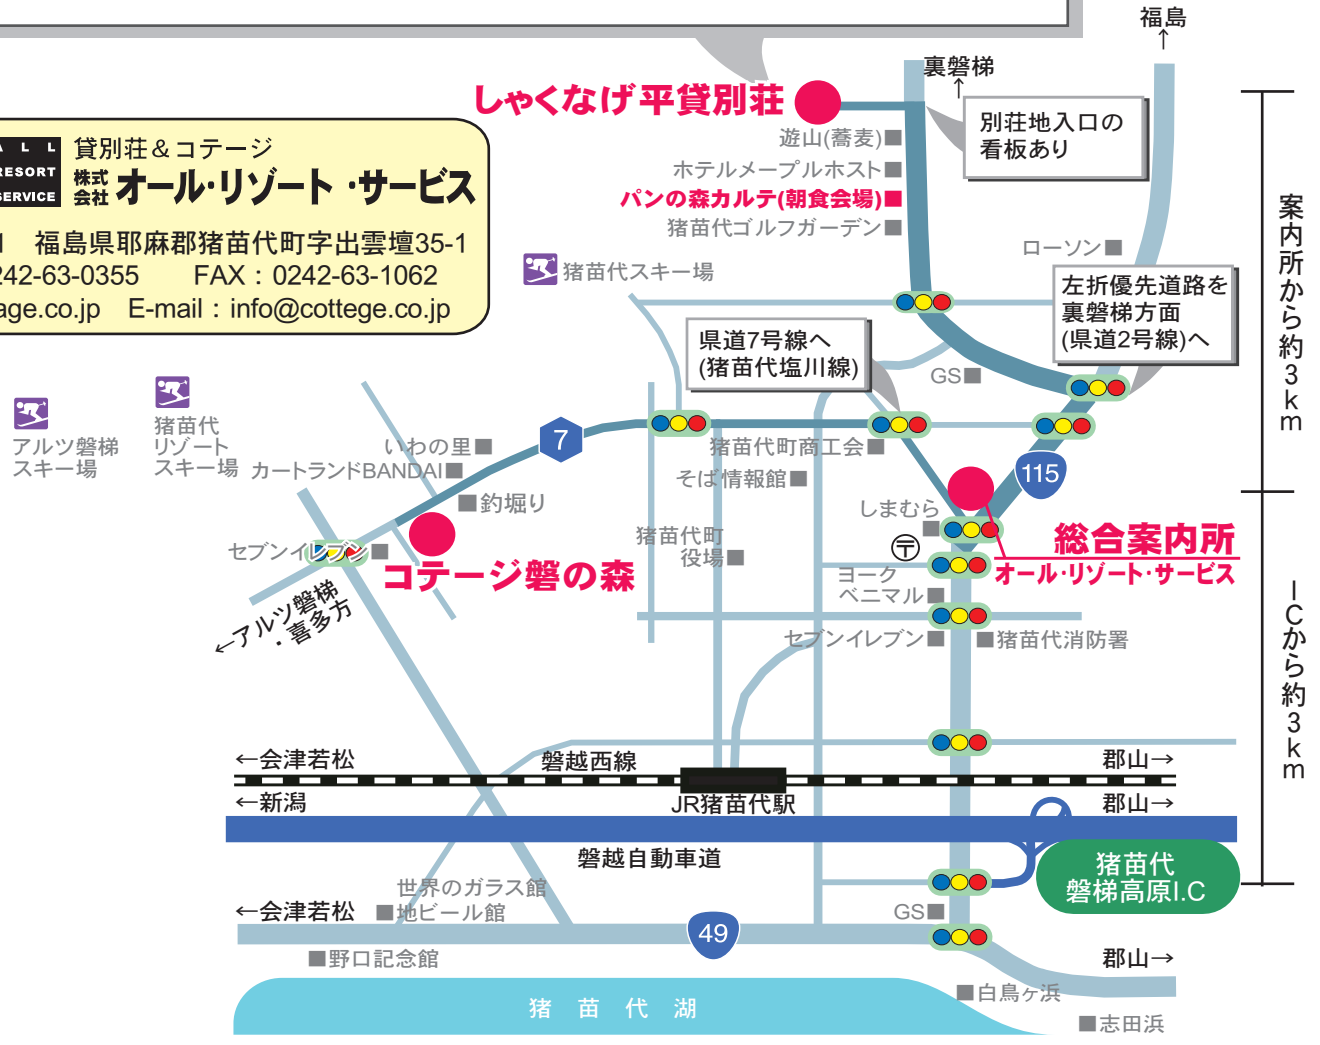

ars ALL RESORT SERVICE 貸別荘&コテージ 株式会社 **オール・リゾート・サービス**

〒969-3111 福島県耶麻郡猪苗代町字出雲壇35-1
TEL : 0242-63-0355 FAX : 0242-63-1062
www.cottage.co.jp E-mail : info@cottage.co.jp